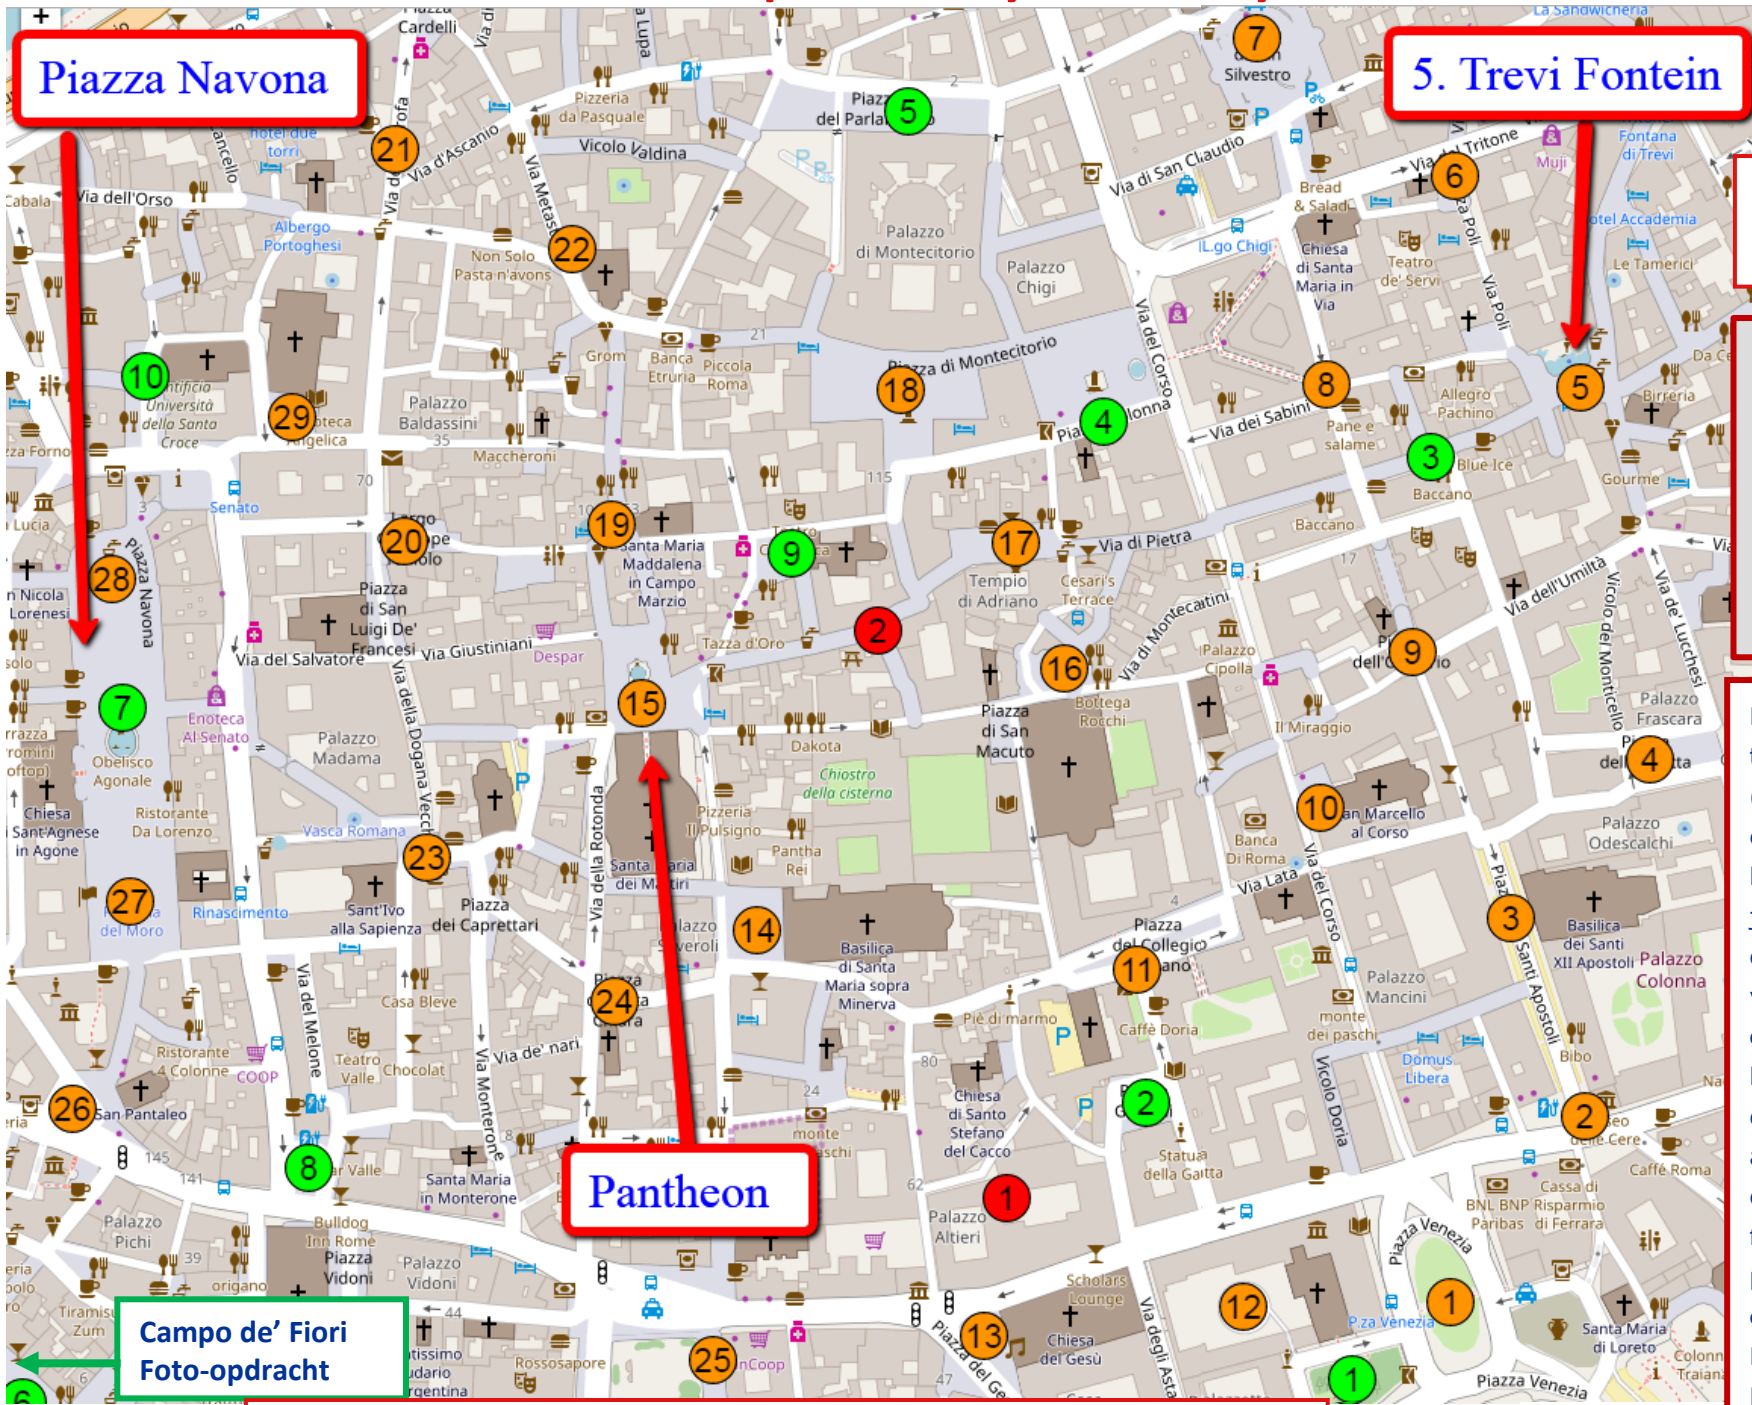

Loopkaart City Discovery Roma

Oranje: vragen
Groen: foto-opdracht
Rood: video-opdracht

Team 10

 39 m	 85
---	---

De **'marker'** geeft de afstand tot een bepaalde vraag aan (hier 39 m). Als je je binnen een straal van 100 meter begeeft, telt deze af. Bevind je je binnen een straal van circa 15 à 25 meter, dan verschijnt er een **vraagteken of fotocamera**. Druk erop en beantwoord de vraag of doe de foto-opdracht. Is het antwoord correct, dan ontvang je 10 punten. Bij een foto-opdracht hangt het aantal punten af van jullie **creativiteit en originaliteit**. De score is realtime te volgen. Druk daarvoor op de beker.