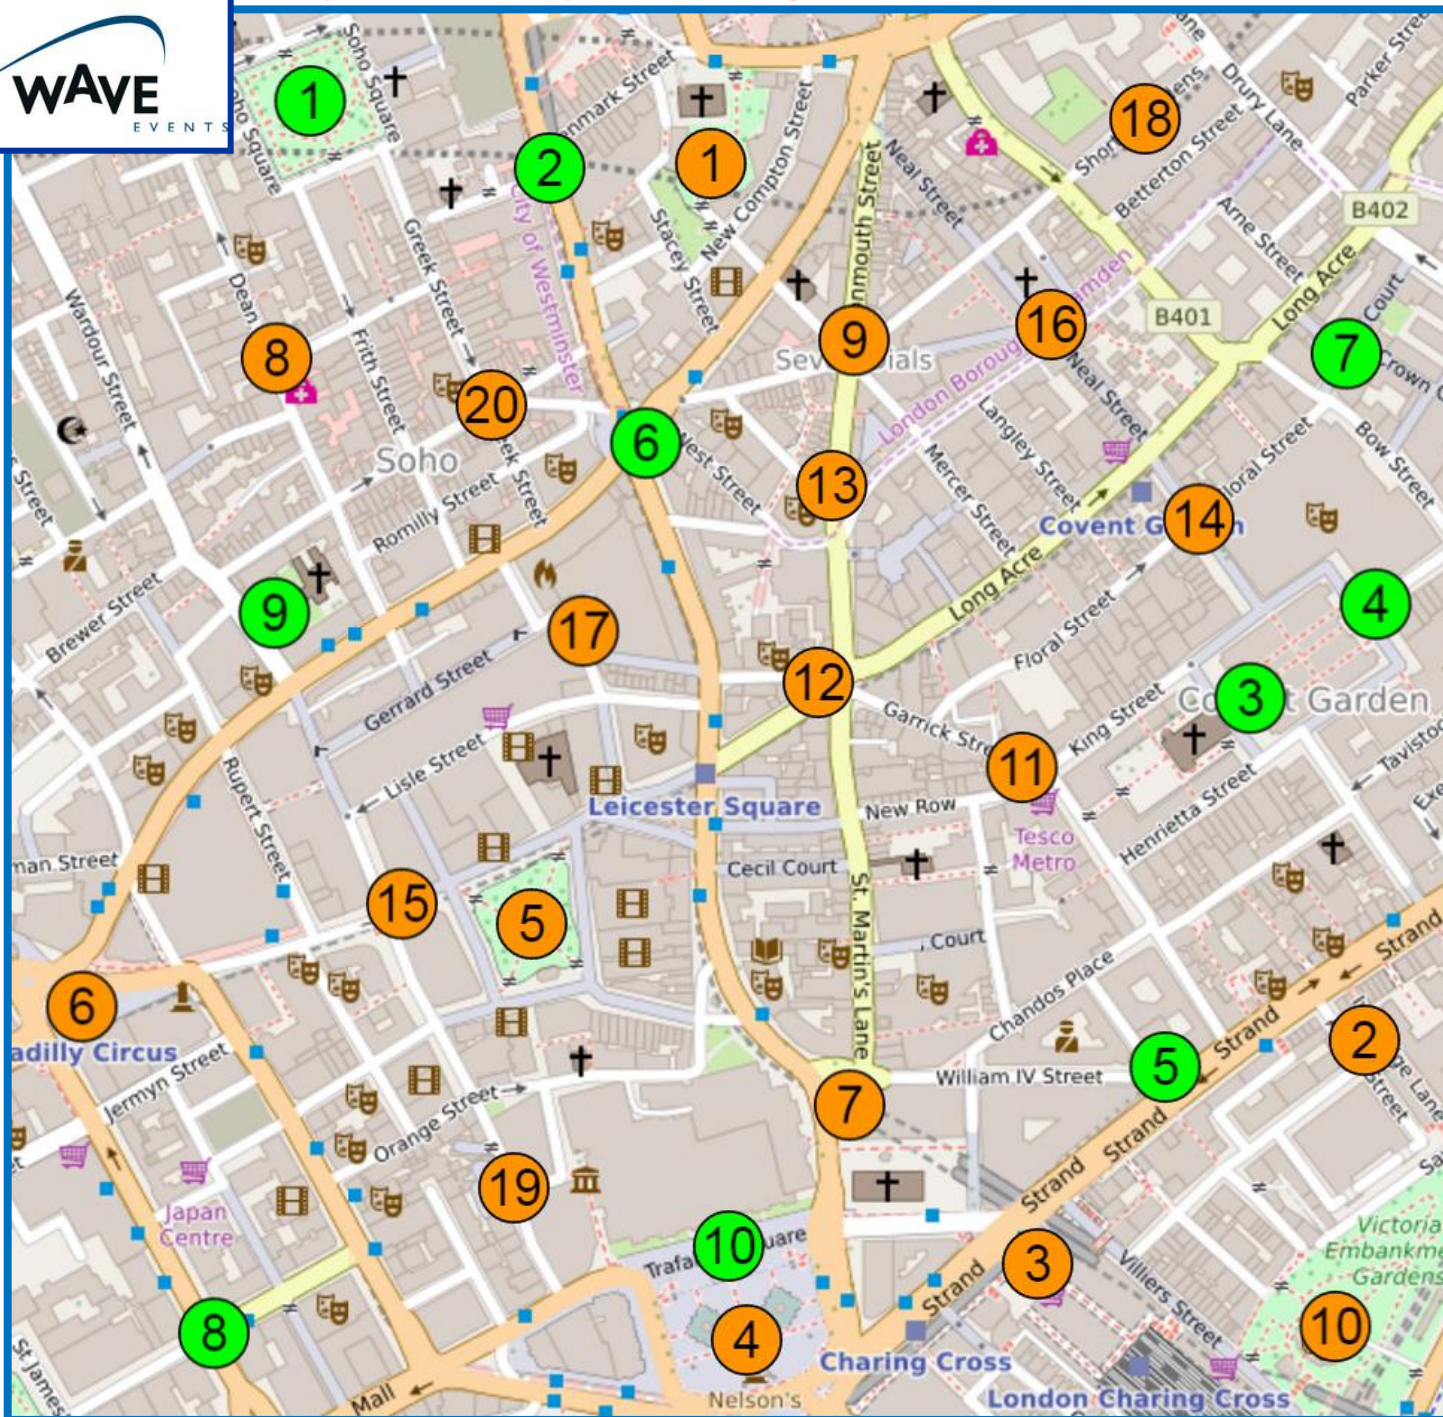

# Loopkaart City Challenge Londen (1.000 x 1.000m)

Oranje stippen: vragen  
Groene stippen: foto-opdrachten

## Boven: screenshot van smartphone

Het 'kaart-icoon' geeft de afstand tot een bepaalde vraag aan. Als je je binnen een straal van 100 meter begeeft, telt deze af. Bevind je je binnen een straal van circa 15 à 25 meter, dan verschijnt er een **vraagteken of fotocamera**. Druk erop en beantwoord de vraag of doe de foto-opdracht. Is het antwoord correct, dan ontvang je 10 punten. Bij een foto-opdracht hangt het aantal punten af van jullie **creativiteit en originaliteit**. De score is realtime te volgen van alle teams. Druk daarvoor op de beker.