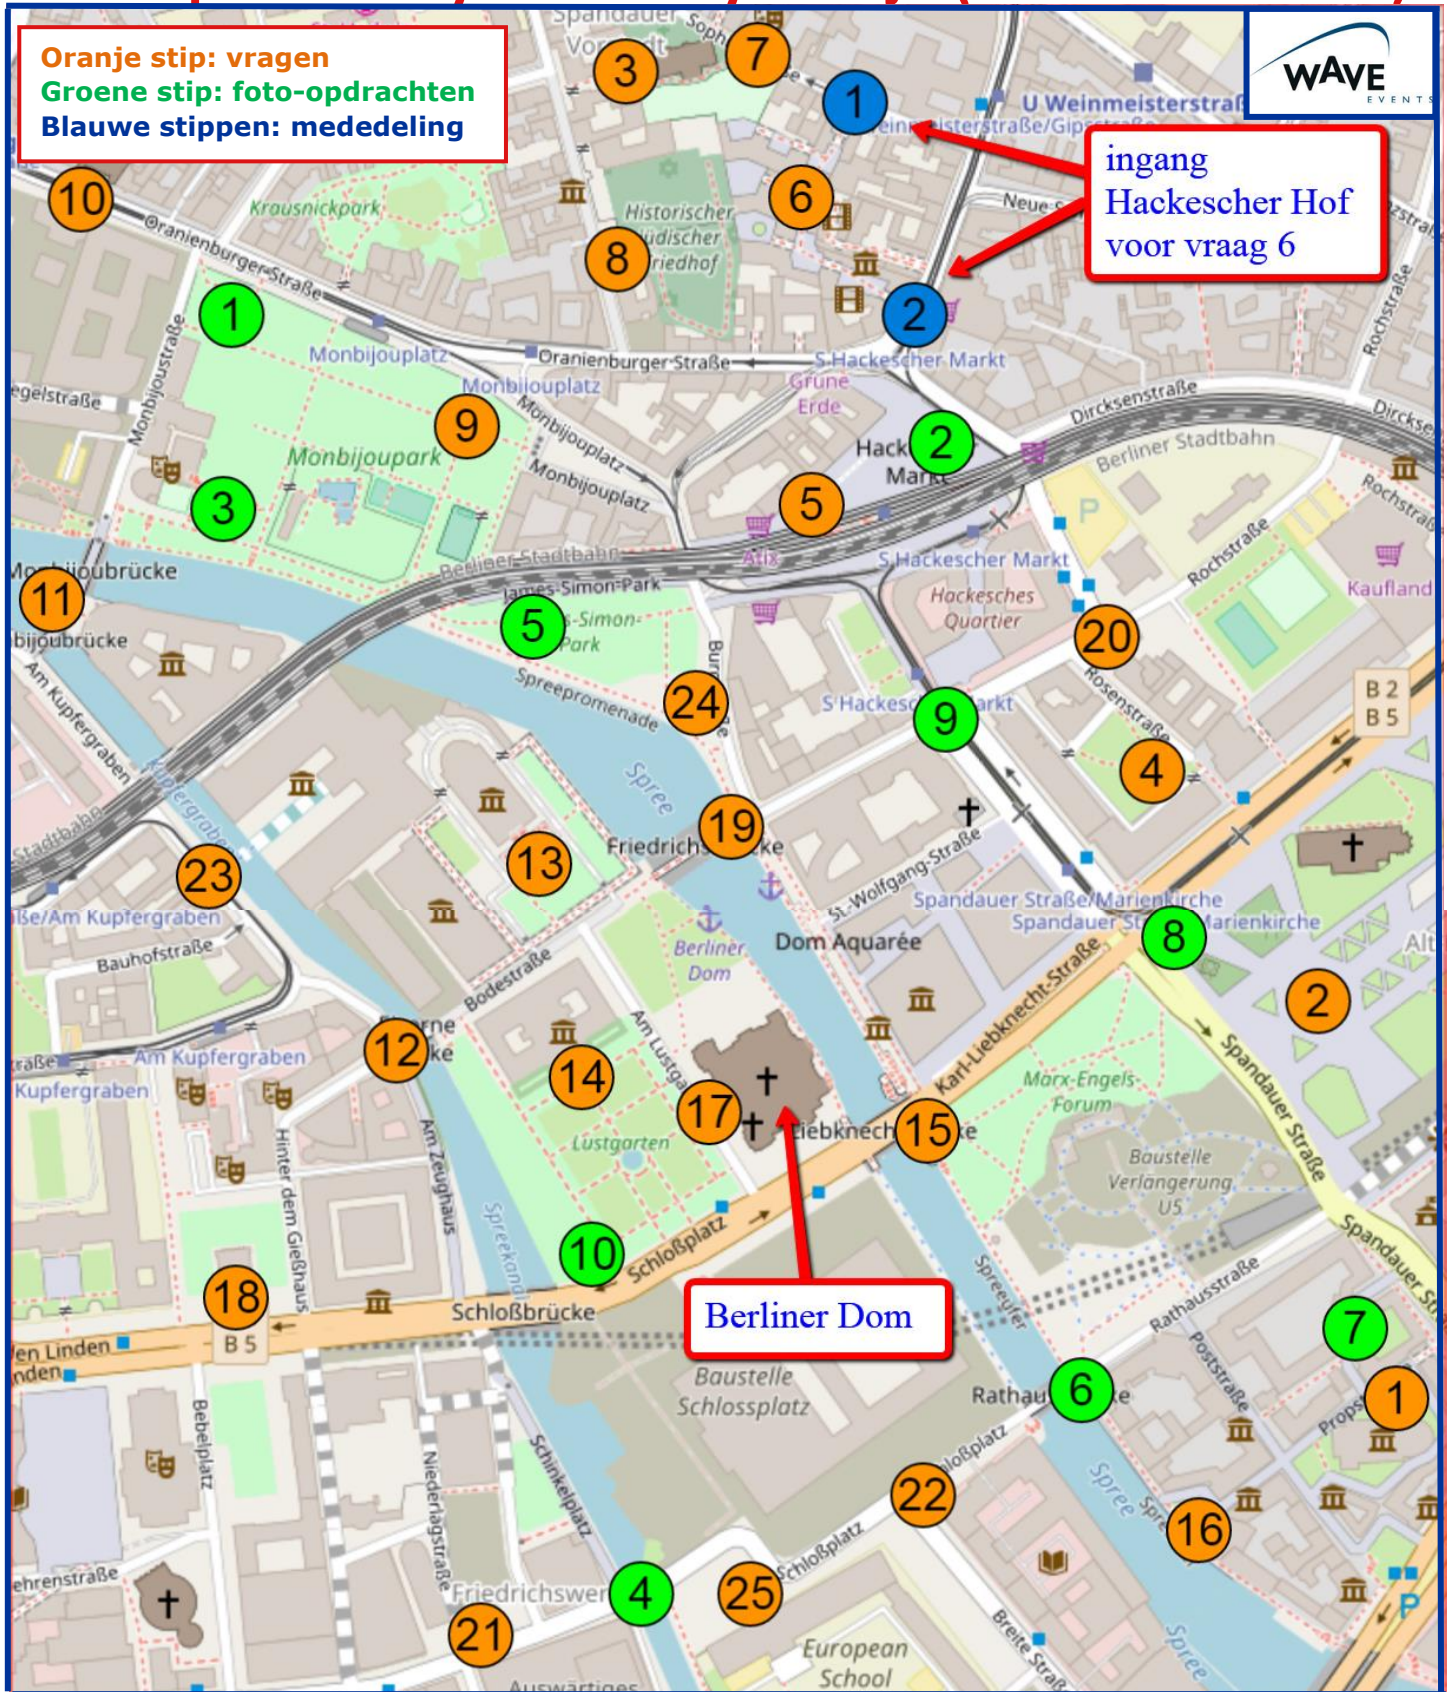

Loopkaart City Discovery Berlijn (1.200 x 1.000 m)

Team 10

39 m

85

Het 'kaart-icoon' met marker geeft de afstand tot een vraag aan. Als je je binnen een straal van 100 meter begeeft, telt deze af. Bevind je je binnen een straal van circa 15 à 25 meter, dan verschijnt er een **vraagteken of fotocamera**. Druk erop en beantwoord de vraag of doe de foto-opdracht. Is het antwoord correct, dan ontvang je 10 of 15 punten. Bij een foto-opdracht hangt het aantal punten af van jullie **creativiteit en originaliteit**. De score is realtime te volgen van alle teams. Druk daarvoor op de beker (hier 85 punten)