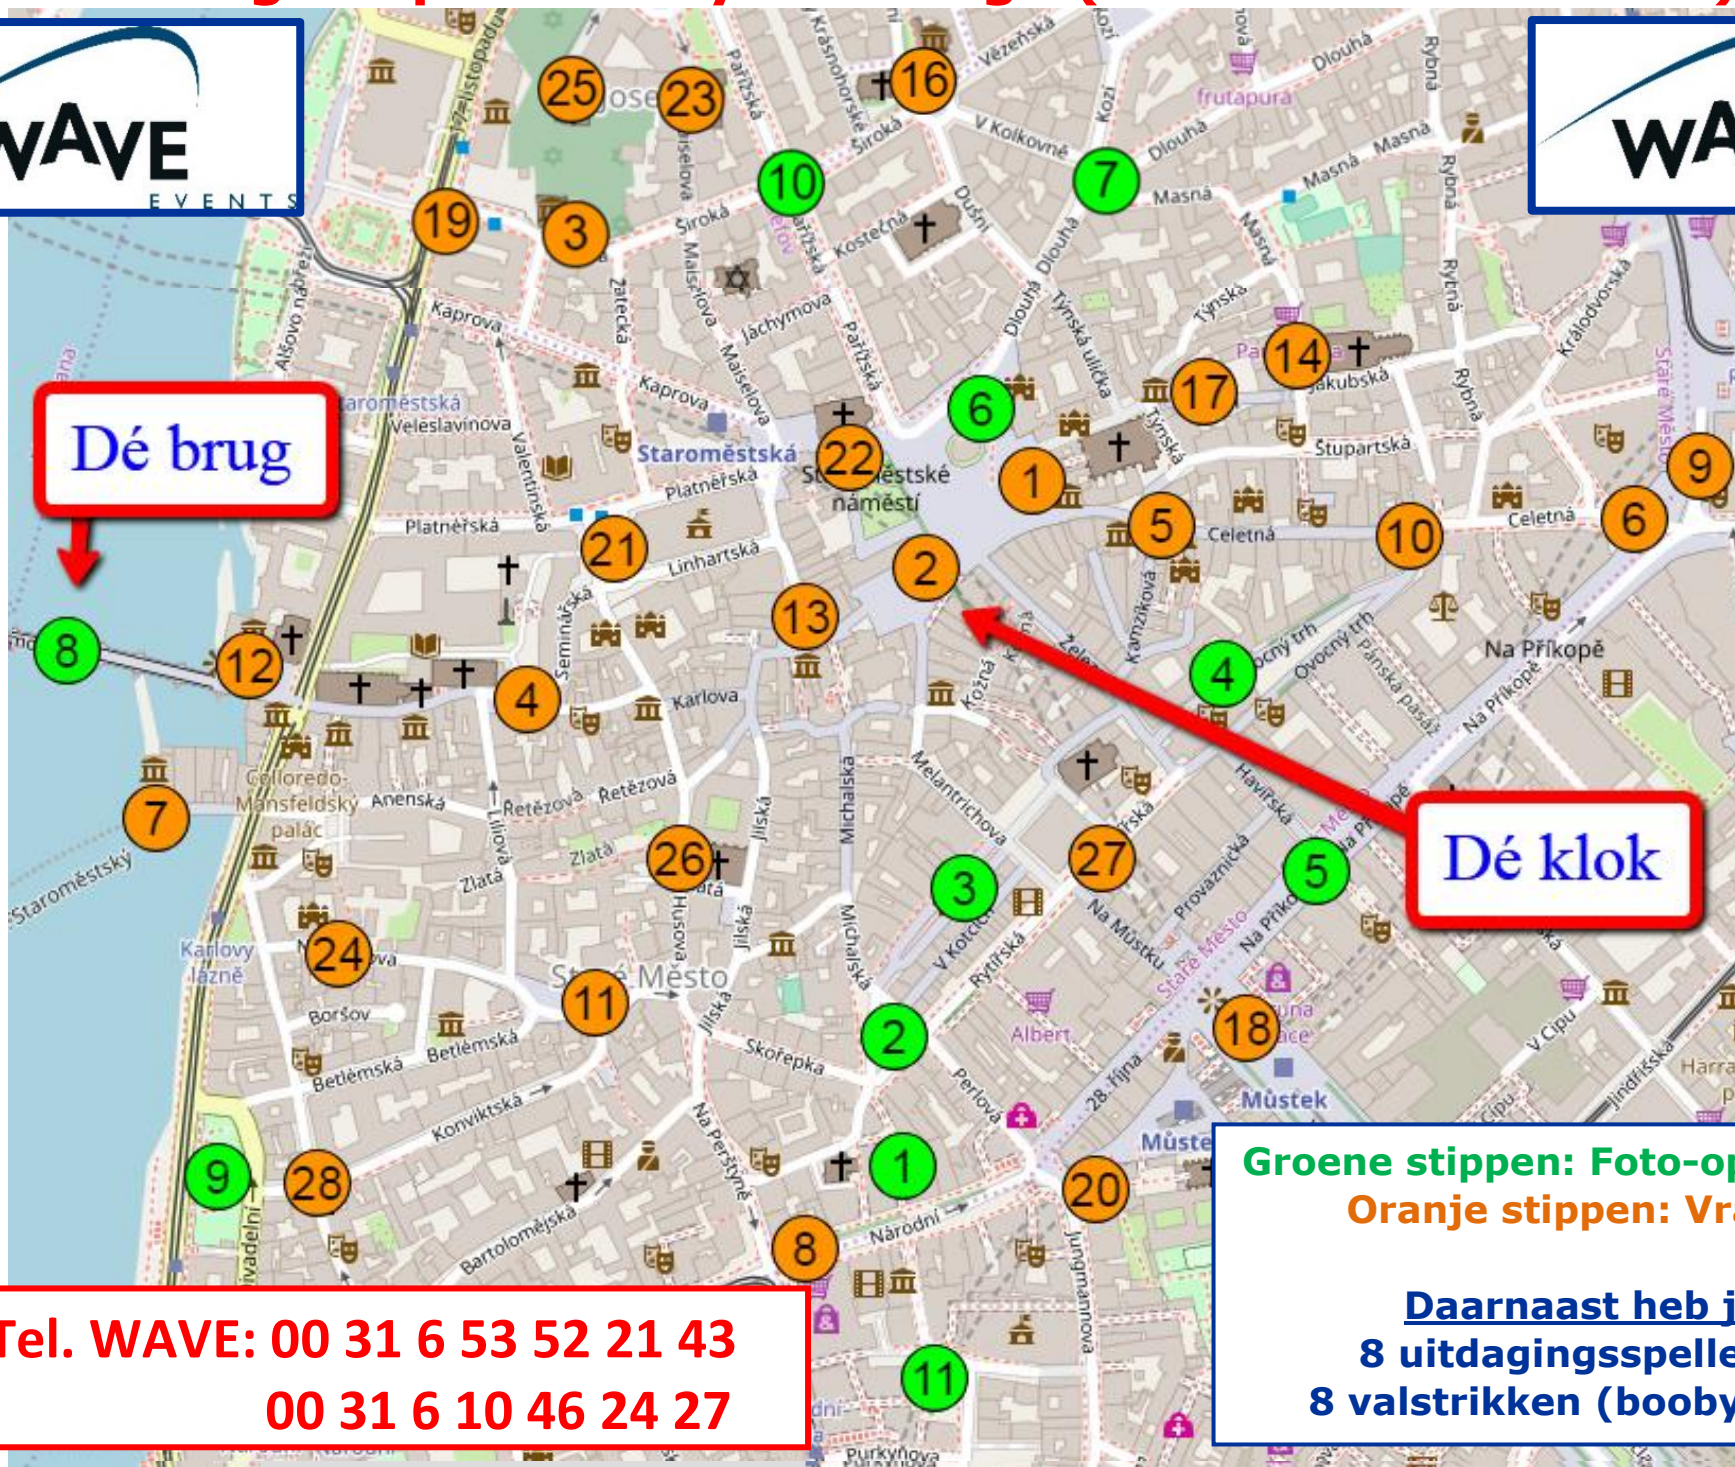

Praag Loopkaart City Challenge (1.200 x 1.000 meter)

Dé brug

Dé klok

Groene stippen: Foto-opdrachten
Oranje stippen: Vragen

Daarnaast heb je:
8 uitdagingsspelletjes
8 valstrikken (boobytraps)

Tel. WAVE: 00 31 6 53 52 21 43
00 31 6 10 46 24 27